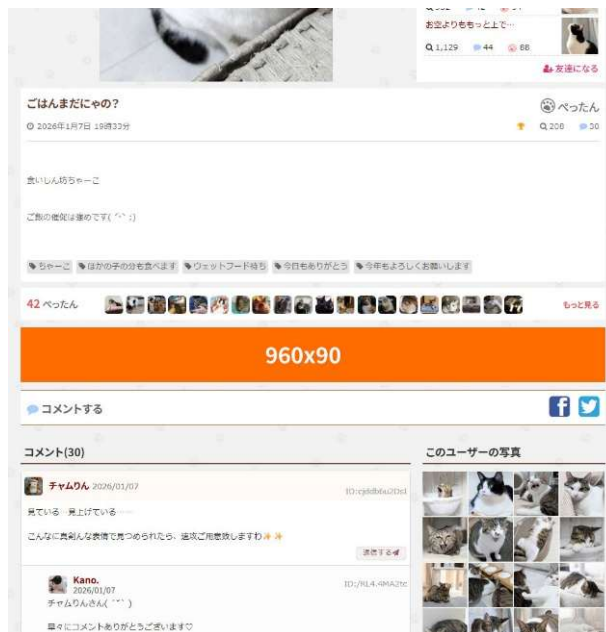

迷い猫掲示板

掲載場所	迷い猫掲示板 一覧
掲載URL	https://www.neko-jirushi.com/maigo/
掲載位置	サイドカラム上部 (掲載ボタンエリアの下)
表示サイズ	300x250
月間想定PV	5,000

ページの特徴

迷子になった猫の検索情報や、保護された猫の情報が一覧で掲載されるページです。検索中・保護中の情報を多くの人目に届けることで、早期発見や無事な保護につながることを目的としています。日常的に多くの利用者が閲覧しており、地域や状況を問わず、幅広い情報が集まる掲載位置です。

迷い猫掲示板

掲載場所 迷い猫掲示板 詳細

掲載URL <https://www.neko-jirushi.com/maigo/000/>

掲載位置 検索情報本文の下

表示サイズ 960x90

月間想定PV 6,000

ページの特徴

迷子になった猫や、保護された猫について、写真・特徴・発見場所・連絡先などの詳細情報が掲載されるページです。検索者は、掲載情報をもとに検索ポスターのPDFを自動生成することができ、コンビニプリントとの連携により、地域での情報共有にも活用されています。緊急性の高い情報が集まるため、利用者の関心が高く、真剣に閲覧されるページです。

ネコ写

掲載場所	ネコ写 トップページ
掲載URL	https://www.neko-jirushi.com/nekosha/
掲載位置	投稿ボタンの下 (ファーストビュー)
表示サイズ	300x250
月間想定PV	4,000

ページの特徴

ユーザーが投稿した猫の写真が一覧で表示される、写真投稿型のコミュニティページです。

飼い猫や地域猫、日常の何気ない一瞬まで、さまざまな猫の写真が集まり、利用者同士が「いいね」やコメントを通じて交流しています。

毎日1枚、特に支持を集めた写真が「MVネコ写」として選出され、トップページに掲載されます。多くの利用者の目に触れるため、ネコジルシ内でも注目度の高い枠です。

ネコ写

掲載場所 ネコ写 写真詳細

掲載URL <https://www.neko-jirushi.com/nekosha/○○○/>

掲載位置 投稿写真エリアの下

表示サイズ 960x90

月間想定PV 14,000

ページの特徴