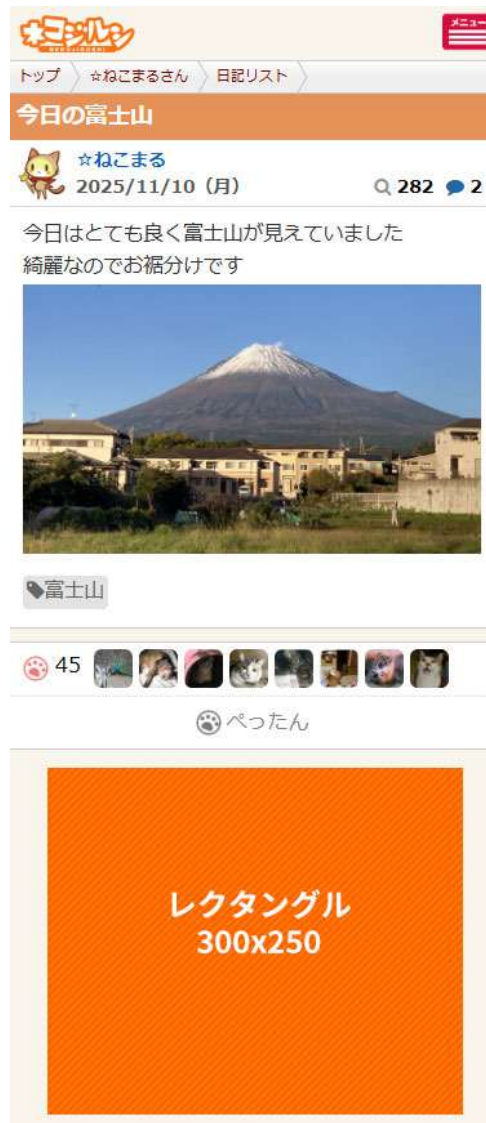

みんなの猫日記

掲載場所 みんなの猫日記 詳細

掲載URL <https://www.neko-jirushi.com/diary/〇〇〇/>

掲載位置 日記本文の下

表示サイズ 300x250 or 320x50 or 320x100

月間想定PV 114,000

ページの特徴

個別の投稿を開き、写真やエピソードをじっくりと読み込む利用者が訪れるページです。一覧ページと比べて滞在時間が長く、猫との日常に触れながら落ち着いて閲覧されるため、リラックスした文脈の中で、活動を支える企業・団体の存在を自然に伝えることができます。